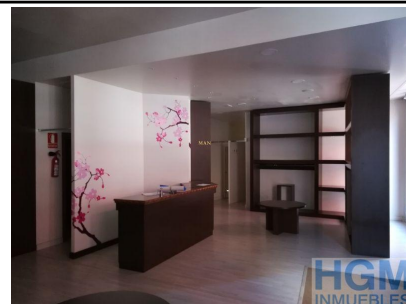

Referencia: 235-Ermita

Tipo Inmueble: Local

Operación: Alquiler

Precio: 1.800 €

Estado: Buen estado

Efic. Energ.: